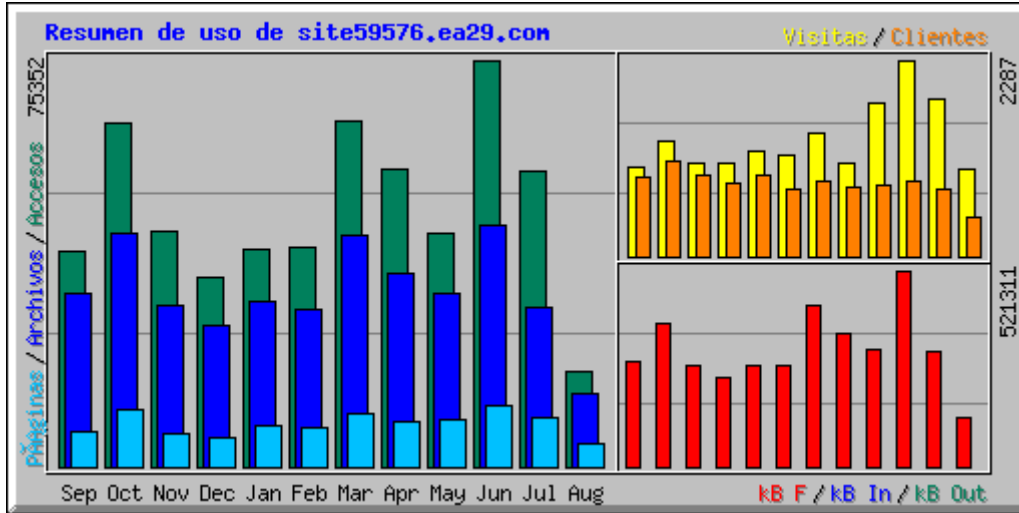

# Estadísticas de uso para site59576.ea29.com

Período resumido: Últimos 12 meses  
 Generado el 17-Aug-2011 00:32 CEST

Resumen por meses												
Mes	Media diaria				Totales mensuales							
	Accesos	Archivos	Páginas	Visitas	Clientes	kB F	kB In	kB Out	Visitas	Páginas	Archivos	Accesos
<a href="#">Aug 2011</a>	1101	838	263	63	466	132741	0	0	1018	4210	13408	17630
<a href="#">Jul 2011</a>	1771	953	290	58	790	308236	0	0	1822	9001	29571	54924
<a href="#">Jun 2011</a>	2511	1491	381	76	884	521311	0	0	2287	11453	44751	75352
<a href="#">May 2011</a>	1390	1039	286	57	818	309440	0	0	1780	8896	32212	43098
<a href="#">Apr 2011</a>	1837	1193	276	35	813	351676	0	0	1078	8298	35802	55116
<a href="#">Mar 2011</a>	2061	1388	319	46	883	426006	0	0	1431	9905	43049	63912
<a href="#">Feb 2011</a>	1458	1044	254	42	777	269371	0	0	1186	7127	29247	40830
<a href="#">Jan 2011</a>	1301	987	245	39	942	268493	0	0	1225	7622	30612	40361
<a href="#">Dec 2010</a>	1132	844	179	35	845	239012	0	0	1085	5563	26173	35097
<a href="#">Nov 2010</a>	1449	1001	200	36	941	270079	0	0	1091	6012	30044	43497
<a href="#">Oct 2010</a>	2054	1394	339	43	1103	382635	0	0	1338	10522	43222	63701
<a href="#">Sep 2010</a>	1333	1070	222	34	913	276714	0	0	1029	6680	32114	39993
<b>Totales</b>						<b>3755713</b>	<b>0</b>	<b>0</b>	<b>16370</b>	<b>95289</b>	<b>390205</b>	<b>573511</b>